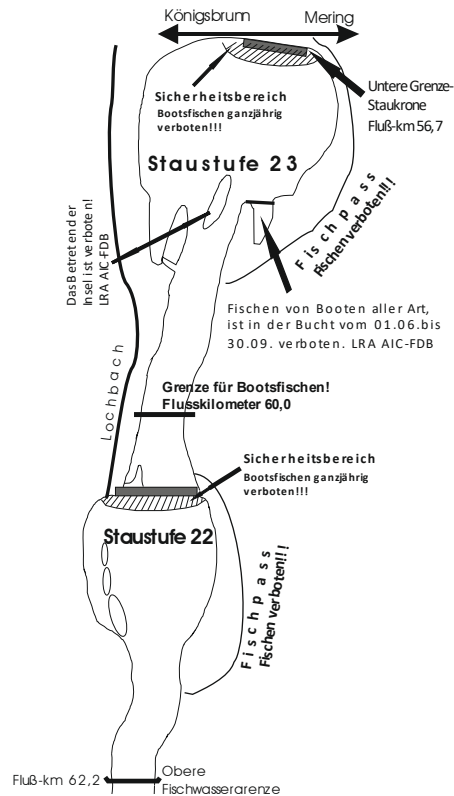

Lech mit Staustufen 22 + 23

Fischen vom 01.01. – 31.12.

Hauptfische: Salmoniden, Cypriniden, Hecht, Zander, Barsch, Rutte, Aal

Gewässerbeschreibung:

ca. 2 km Fließstrecke und 2 große Stausteuen mit einer Gesamtlänge von 5,5 km und unterschiedlicher Gewässerstruktur

Ergänzend zum Bayerischen Fischereigesetz gelten folgende Regelungen:

- **Erlaubt**
- sind im Lech 2 Handangeln mit jeweils 1 Köder, auch beim Schleppfischen
- ist 1 Handangel beim Spinn- und Fliegenfischen
- ist das Boots-fischen **ohne** Motorantrieb. Sperrbereiche beachten
- ist das Anfüttern pro Tag bis max. 2 kg Trockenmasse
- **Verboten**
- ist das Fischen von Wehranlagen ohne Spundwandkescher
- ist Lagern (z.B. Übernachten auf Liegebetten), Zelten, Grillen, Anlegen einer Feuerstelle, sind „Karpfenzelte“ mit oder ohne Bodenplane
- ist das Eisfischen, das Setzen von Bojen, das Fischen mit Forellenteig, der Krebs- und Muschelfang
- ist das Zurücksetzen maßiger Fische außerhalb der Schonzeit
- ist das Betreten von und Angeln in eingezäunten Bereichen
- ist das Befahren und Parken mit Kraftfahrzeugen im gesamten Wehrbereich, einschließlich der Zufahrtswege

Fangbeschränkungen pro Tag:

- 1 Äsche
- 2 Hechte oder Zander
- 3 Karpfen, Schleien, Barben, Nasen, Nerflinge, Aitel oder Salmoniden

Jedoch nur 3 der vorgenannten Fische insgesamt!

- 5 Ruten
- 1 Huchen pro Jahr